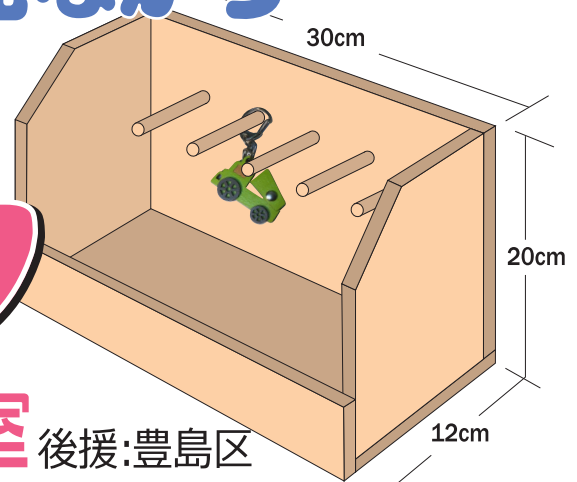

豊島ケーブルテレビを見ながら

作ってみよう! 小物ラック

おうちでDIY 親子木工教室 後援:豊島区

12月20日(日)としま情報スクエア「おうちでDIYコーナー」で小物ラックを作ります。今回は、放送をご覧になりながら一緒に作れるよう、ご希望の方には部材と釘をさしあげます。

部材と釘はさしあげますが、とんかちや軍手はご自身でご用意ください。

番組放送日

放送終了後に豊島区公式 youtube チャンネル「Toshima Nahanaru Channel」や、豊島支部チャンネルでも配信します。

豊島区広報番組「としま情報スクエア」
(豊島ケーブルネットワーク)

放送: 12月20日 午前11時～

再放送: 同17時～22時～翌朝7時～

過去の放送より

部材の受け取り

部材は300セット用意していますが、無くなり次第うち切りとさせていただきます。また、在庫の確認等がありますので、必ず電話で連絡のうえご来所下さい。

配布期間: 12月15日～18日

配布場所: 東京土建豊島支部