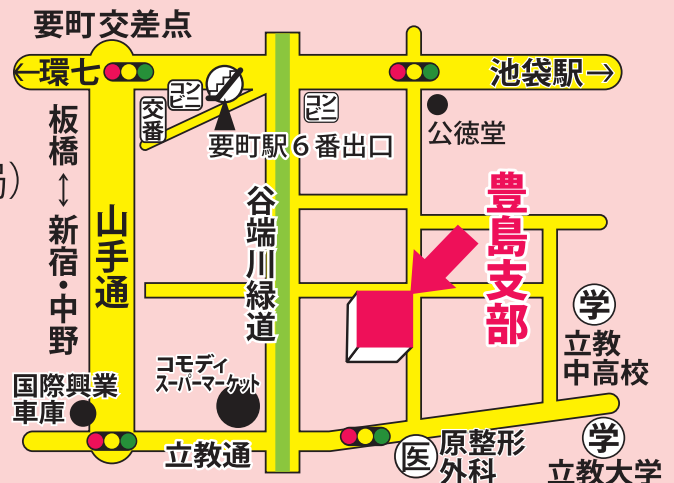

豊島区広報番組「としま情報スクエア」
(豊島ケーブルネットワーク)

放送: 12月20日 午前11時～

再放送: 同17時～22時～翌朝7時～

過去の放送より

部材の受け取り

部材は300セット用意していますが、無くなり次第うち切りとさせていただきます。また、在庫の確認等がありますので、必ず電話で連絡のうえご来所下さい。

配布期間: 12月15日～18日

配布場所: 東京土建豊島支部

(豊島区住宅相談連絡会事務局)

豊島区西池袋5-22-15

tel 03-3986-2471

東京メトロ有楽町線要町駅6番出口より

谷端川緑道沿いに徒歩5分

要町1丁目交差点より徒歩5分

東京土建豊島支部は、豊島区住宅相談連絡会の一員として、区民様から豊島区に寄せられる家の修繕、リフォームの相談や施工のご依頼に30年以上対応してきました。また、2021年度の「豊島区住宅修繕・リフォーム資金助成事業」についてもご案内致します。コロナ禍で在宅の時間が長くなる今、住まいのことで相談したい、聞きたいことがあったら「東京土建豊島支部」へご連絡下さい。