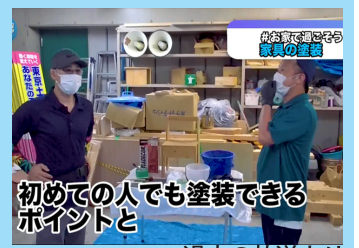

豊島ケーブルテレビを見ながら

作ってみよう! 小物ラック

おうちでDIY 親子木工教室 後援:豊島区

12月20日(日)としま情報スクエア「おうちでDIYコーナー」で小物ラックを作ります。今回は、放送をご覧になりながら一緒に作れるよう、ご希望の方には部材と釘をさしあげます。

部材と釘はさしあげますが、とんかちや軍手はご自身でご用意ください。

番組放送日

放送終了後に豊島区公式 youtube チャンネル「Toshima Nahanaru Channel」や、豊島支部チャンネルでも配信します。

豊島区広報番組「としま情報スクエア」
(豊島ケーブルネットワーク)

放送: 12月20日 午前11時～

再放送: 同17時～22時～翌朝7時～

過去の放送より

部材の受け取り

部材は300セット用意していますが、無くなり次第うち切りとさせていただきます。また、在庫の確認等がありますので、必ず電話で連絡のうえご来所下さい。

配布期間: 12月15日～18日

配布場所: 東京土建豊島支部